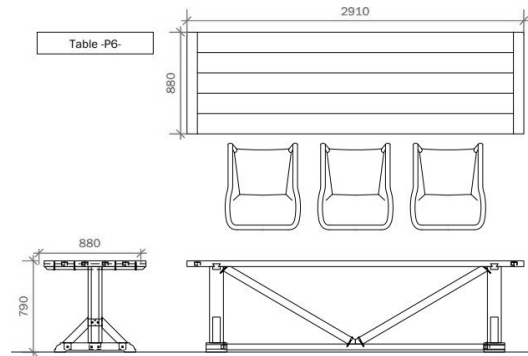

TABLE SHOWN IN IROKO WOOD

COUNTRY OF MANUFACTURE : Belgium  
LEAD TIME : 10 - 12 weeks

**FINISHES**

NATURAL OAK

NATURAL IROKO

*Wood samples available on request.*

CUSTOM FINISHES UPON REQUEST

## DIMENSIONS

L291 CM X W88 CM X H79 CM

L389 CM X W88 CM X H79 CM

L531 CM X W88 CM X H79 CM

L771 CM X W88 CM X H79 CM

### PRICING

L291 CM X W88 CM X H79 CM	OAK	€ 8.870 incl VAT (RETAIL EC) € 7.330,60 excl VAT (RETAIL EXPORT)
	IROKO	€ 9.385 incl VAT (RETAIL EC) € 7.756,20 excl VAT (RETAIL EXPORT)
L389 CM X W88 CM X H79 CM	OAK	€ 9.525 incl VAT (RETAIL EC) € 7.871,95 excl VAT (RETAIL EXPORT)
	IROKO	€ 10.155 incl VAT (RETAIL EC) € 8.392,60 excl VAT (RETAIL EXPORT)
L531 CM X W88 CM X H79 CM	OAK	€ 11.980 incl VAT (RETAIL EC) € 9.900,90 excl VAT (RETAIL EXPORT)
	IROKO	€ 12.940 incl VAT (RETAIL EC) € 10.694,30 excl VAT (RETAIL EXPORT)
L771 CM X W88 CM X H79 CM	OAK	€ 15.255 incl VAT (RETAIL EC) € 12.607,50 excl VAT (RETAIL EXPORT)
	IROKO	€ 16.685 incl VAT (RETAIL EC) € 13.789,30 excl VAT (RETAIL EXPORT)