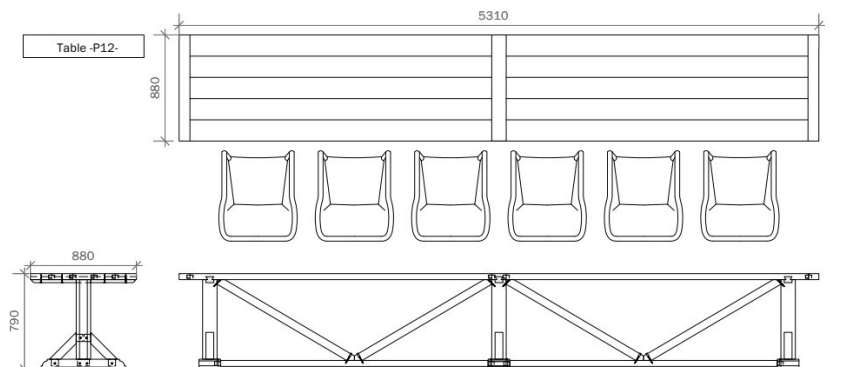

TABLE SHOWN IN IROKO WOOD

COUNTRY OF MANUFACTURE : Belgium  
LEAD TIME : 10 - 12 weeks

**FINISHES**

NATURAL OAK

NATURAL IROKO

*Wood samples available on request.*

CUSTOM FINISHES UPON REQUEST

## DIMENSIONS

L291 CM X W88 CM X H79 CM

L389 CM X W88 CM X H79 CM

L531 CM X W88 CM X H79 CM

L771 CM X W88 CM X H79 CM

### PRICING

L291 CM X W88 CM X H79 CM	OAK	€ 8.870 incl VAT (RETAIL EC) € 7.330,60 excl VAT (RETAIL EXPORT)
	IROKO	€ 9.385 incl VAT (RETAIL EC) € 7.756,20 excl VAT (RETAIL EXPORT)
L389 CM X W88 CM X H79 CM	OAK	€ 9.525 incl VAT (RETAIL EC) € 7.871,95 excl VAT (RETAIL EXPORT)
	IROKO	€ 10.155 incl VAT (RETAIL EC) € 8.392,60 excl VAT (RETAIL EXPORT)
L531 CM X W88 CM X H79 CM	OAK	€ 11.980 incl VAT (RETAIL EC) € 9.900,90 excl VAT (RETAIL EXPORT)
	IROKO	€ 12.940 incl VAT (RETAIL EC) € 10.694,30 excl VAT (RETAIL EXPORT)
L771 CM X W88 CM X H79 CM	OAK	€ 15.255 incl VAT (RETAIL EC) € 12.607,50 excl VAT (RETAIL EXPORT)
	IROKO	€ 16.685 incl VAT (RETAIL EC) € 13.789,30 excl VAT (RETAIL EXPORT)