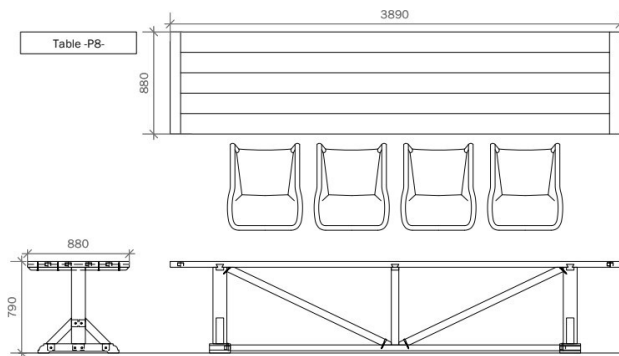

TABLE SHOWN IN IROKO WOOD

COUNTRY OF MANUFACTURE : Belgium  
LEAD TIME : 10 - 12 weeks

**FINISHES**

NATURAL OAK

NATURAL IROKO

*Wood samples available on request.*

CUSTOM FINISHES UPON REQUEST

## DIMENSIONS

L291 CM X W88 CM X H79 CM

L389 CM X W88 CM X H79 CM

L531 CM X W88 CM X H79 CM

L771 CM X W88 CM X H79 CM

### PRICING

L291 CM X W88 CM X H79 CM	OAK	€ 8.870 incl VAT (RETAIL EC) € 7.330,60 excl VAT (RETAIL EXPORT)
	IROKO	€ 9.385 incl VAT (RETAIL EC) € 7.756,20 excl VAT (RETAIL EXPORT)
L389 CM X W88 CM X H79 CM	OAK	€ 9.525 incl VAT (RETAIL EC) € 7.871,95 excl VAT (RETAIL EXPORT)
	IROKO	€ 10.155 incl VAT (RETAIL EC) € 8.392,60 excl VAT (RETAIL EXPORT)
L531 CM X W88 CM X H79 CM	OAK	€ 11.980 incl VAT (RETAIL EC) € 9.900,90 excl VAT (RETAIL EXPORT)
	IROKO	€ 12.940 incl VAT (RETAIL EC) € 10.694,30 excl VAT (RETAIL EXPORT)
L771 CM X W88 CM X H79 CM	OAK	€ 15.255 incl VAT (RETAIL EC) € 12.607,50 excl VAT (RETAIL EXPORT)
	IROKO	€ 16.685 incl VAT (RETAIL EC) € 13.789,30 excl VAT (RETAIL EXPORT)