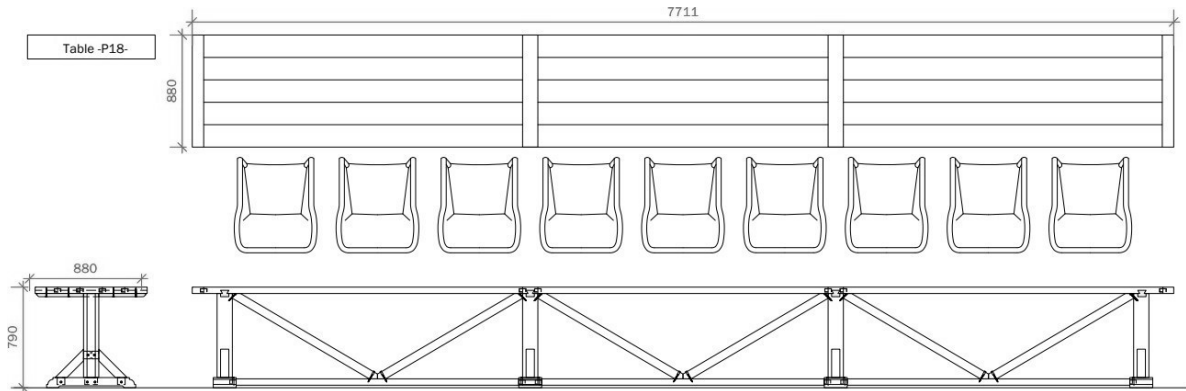

## DIMENSIONS

L291 CM X W88 CM X H79 CM

L389 CM X W88 CM X H79 CM

L531 CM X W88 CM X H79 CM

L771 CM X W88 CM X H79 CM

### PRICING

L291 CM X W88 CM X H79 CM	OAK	€ 8.870 incl VAT (RETAIL EC) € 7.330,60 excl VAT (RETAIL EXPORT)
	IROKO	€ 9.385 incl VAT (RETAIL EC) € 7.756,20 excl VAT (RETAIL EXPORT)
L389 CM X W88 CM X H79 CM	OAK	€ 9.525 incl VAT (RETAIL EC) € 7.871,95 excl VAT (RETAIL EXPORT)
	IROKO	€ 10.155 incl VAT (RETAIL EC) € 8.392,60 excl VAT (RETAIL EXPORT)
L531 CM X W88 CM X H79 CM	OAK	€ 11.980 incl VAT (RETAIL EC) € 9.900,90 excl VAT (RETAIL EXPORT)
	IROKO	€ 12.940 incl VAT (RETAIL EC) € 10.694,30 excl VAT (RETAIL EXPORT)
L771 CM X W88 CM X H79 CM	OAK	€ 15.255 incl VAT (RETAIL EC) € 12.607,50 excl VAT (RETAIL EXPORT)
	IROKO	€ 16.685 incl VAT (RETAIL EC) € 13.789,30 excl VAT (RETAIL EXPORT)